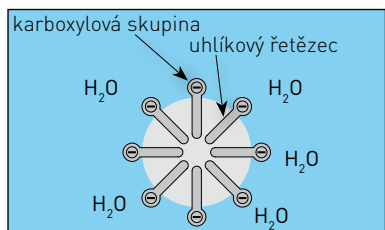

Mýdlo je směs organických látek v pevné nebo kapalné formě, působící jako tenzid, tedy látka snižující povrchové napětí rozpouštědel (např. vody). Je používáno jako prostředek osobní hygieny, pro čištění povrchů, zejména odmašťování a k praní prádla. Jeho podstatou jsou hydratované (ve vodě rozpustné) sodné nebo draselné soli karboxylových (organických) kyselin, které obsahují nerozvětvený řetězec 10 až 22 atomů uhlíku, takže v důsledku toho mohou tvořit „propojovací můstek“ mezi částicemi hydrofobních látek (ve vodě nerozpustných např. tuků a olejů) a hydrofilním prostředím (vodou). Vytvářejí tak stabilní emulze nebo nepravé roztoky těchto látek ve vodě. To je základním mechanismem čistícího účinku mýdel.

Micela v roztoku mýdla