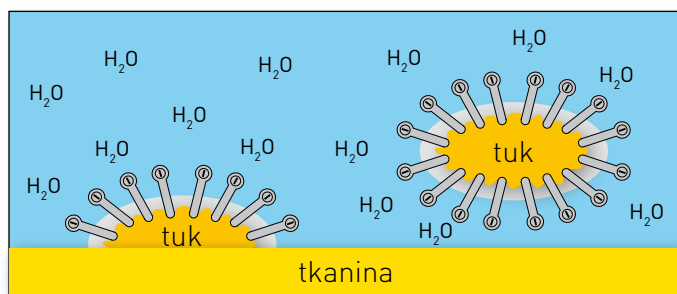

že část karboxylových skupin je ve formě aniontů, má povrch micely záporný náboj, což zabraňuje jejich spojování (koagulaci) a vypadávání z roztoku.

Rozpuštění tuku

Při kontaktu s částičkou tuku micela pohltní tuk do svého nitra a víceméně ji celou obalí. Protože se nepolární části mýdlových molekul ponoří do tukového prostředí a jejich polární části stále ční do okolního prostředí, tuk se efektivně převede do roztoku. Pokud je v použité vodě obsaženo větší množství rozpuštěných vápenatých nebo hořečnatých solí (tvrdá voda), sráží se mýdlo z roztoku ve formě nerozpustných solí.

Černé mýdlo Briochin je vysoce koncentrovaný tekutý čistící prostředek, výjimečně účinný a přitom k materiálům velmi šetrný odstraňovač špíny. Je vyrobeno 100% z rostlinných olejů bez barviv a rozpouštědel, je biologicky odbouratelné, chrání životní prostředí mnoha způsoby a díky jeho přirozeným čistícím a nepěnivým vlastnostem vyžaduje k oplachování jen velmi málo, nebo žádnou vodu. Označení „černé mýdlo“ specifikuje, že výrobek neobsahuje žádné ropné a živočišné deriváty a tuk v něm zpracovaný je čistě rostlinného původu.

Složení: 99,80% složek je přírodního původu - 30% filtrovaná voda, 5-15% mýdlo ze lněného oleje na bázi sodíku a draslíku, < 5% silice limonen (citronové nebo pomerančové aroma), kyselina citrónová (přidatná látka E 330, změkčuje vodu, odstraňuje vodní kámen), hydroxid sodný (louh sodný, označován jako E 524), sequestrant (váže volné ionty kovů), benzisothiazolinone - BIT (antimikrobiální látka a konzervant, přidává se do různých čistících a pracích prostředků, osvěžovačů vzduchů, detergentů na nádobí, odstraňovačů skvrn, změkčovačů tkanin, různých výrobků určených pro kosmetiku aut, chemikálií na zpracování kůže apod., v kosmetice jej nalezneme jako součást tekutých mýdel, opalovacích krémů, výrobků osobní a vlasové péče. Látka je ekotoxikologická, je uváděná jako iritant očí, kůže, dýchacích cest, vykazuje toxickou aktivitu pro nereprodukční orgánové systémy, ve volném prostředí se pozvolna rozpadá), linalool (je obsažen v mnoha aromatických rostlinách, pro charakteristickou vůni se používá ve výrobcích jako jsou mýdla, čistící prostředky, šampóny a krémy, ale také jako insekticid proti blechám a švábům).

Základní složkou mýdla je lněný olej. Jeho použití nebo čistícího přípravku s jeho obsahem dodá čistěnému povrchu lesk, oživení, čistotu a ochranu. Černé mýdlo má širokou škálu využití a umožní vám zredukovat počet prostředků potřebných na úklid vaší domácnosti. Zároveň ušetříte, protože stačí jen velmi malé množství tohoto produktu k dosažení dokonalého výsledku. Díky složení rostlinných složek nenichá vaše mycí houby ani utěrky z mikrovlákna. V souladu s moderními trendy neobsahuje žádné agresivní složky, rozpouštědla, umělá barviva nebo parabeny (karcinogen). Vaše ruce zůstanou čisté a jemné i po práci s ním. Nepůsobí negativně na pokožku, takže nepotřebujete při práci ochranné rukavice. Nezanedbává nechtěné skvrny na nábytku nebo vaší podlaze.