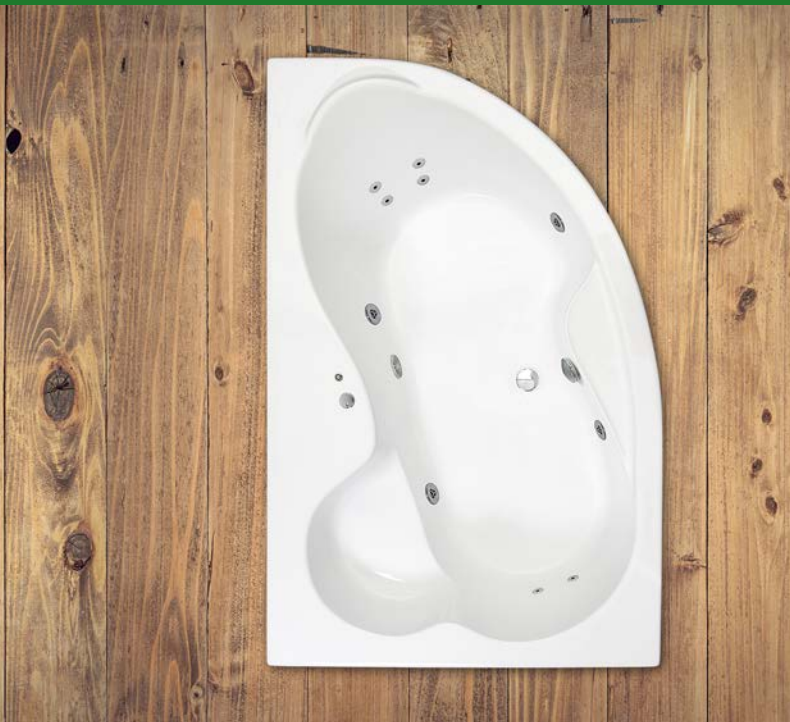

NIKÉ SURF 160x105

Hydromasážní akrylátová vana

Kód zboží	PAN04399 pravá varianta
Kód zboží	PAN04400 levá varianta

tl. start   reg. tlaku   sací koš   velká tryska   malá tryska

Název	Popis
Rozměry	160 x 105 x 44 + (12 – 16 cm rám s nožičkami – při obezdění) 160 x 105 x 60 (výška s panelem)
Objem	210 l
Materiál	akrylát

- 4x velká masážní tryska
- 6x malá masážní tryska
- 1x sací koš
- Motor 750 W
- Elektrické tlačítko ovládání
- Regulace tlaku trysek
- Vanový automat včetně sifonu
- Ocelový rám s nožičkami, vana je samonosná

Popis

Vana NIKÉ SURF 160x105 s hydromasážním systémem vám přináší velké množství masážních trysek ve vysoce kvalitní vaně čistých elegantních tvarů a klasických rozměrů. Tak je ideální volbou pro každého, kdo si chce užít dokonalé pohodlí a relaxaci při koupeli. Celý hydromasážní systém je zabudován do kvalitní vany, která se vyznačuje dlouhodobou životností, stálou barevností a snadnou údržbou.

Ve výbavě této masážní vany najdete **4 velké masážní trysky, 4 malé trysky na záda a 2 malé trysky na nohy**. Intenzivní proudění vody z těchto trysek umístěných na stěnách této masážní vany odbourává svalové napětí zejména v partii zad, uvolňuje a přináší celkovou relaxaci pro naše tělo. Tato velmi příjemná masáž povrchových zakončení dále prokrvuje pokožku, svaly a uklidňuje mysl.