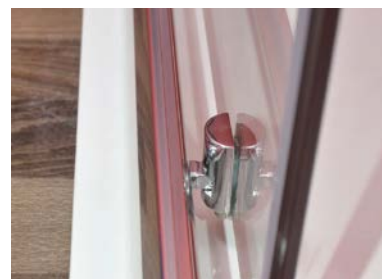

sklo čiré

sklo grape

leštěný ALU rám

SMARAGD

- čtvercová sprchová zástěna
- výplň: 5 mm tvrzené bezpečnostní čiré nebo chinchila sklo
- rám: leštěný ALU
- zdvojené horní pojezdy pro tichý a bezproblémový chod
- vycvakávací kolečka pro snadnější čištění
- možnost kombinace s vaničkami STONE

ROZŠÍŘUJÍCÍ PROFIL

PRO KLASIK, BRILIANT, SMARAGD

LIT00061

Uvedená cena je za 1 ks profilu.

Je možno zakoupit jeden či dva kusy profilů, podle toho, kterou stranu potřebujete rozšířit.

Tento profil přidává možnost nastavení délky jedné strany koutu až o 3,3 cm.